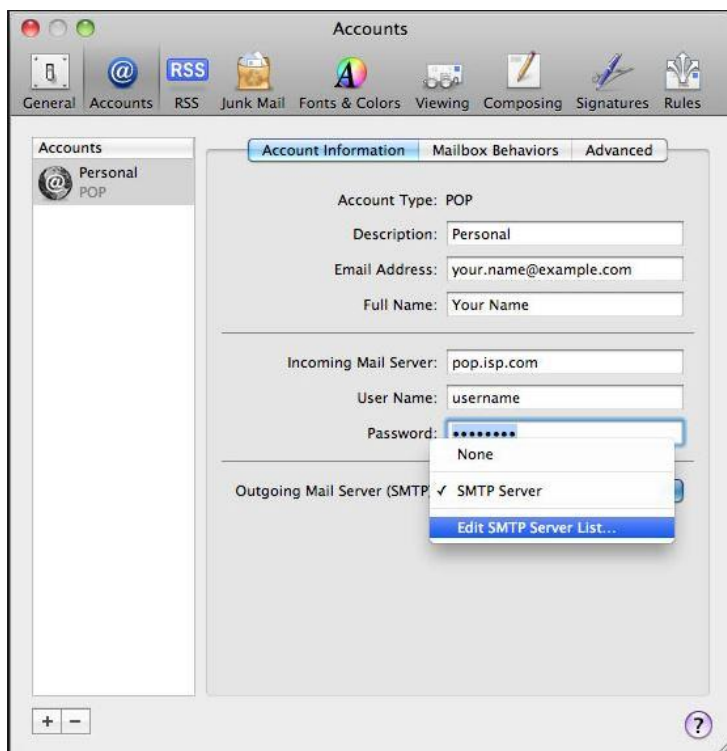

Teldupost á mac OS

Far inn á “System” og inn á “Accounts”

Skriva kallnet.fo í “Outgoing Mail Server”

Brúka “port 25” ella “port 465”

SSL kann eisini brúkast og góðkenningin skal verða “Password” við brúkaranavni og loyniorði.